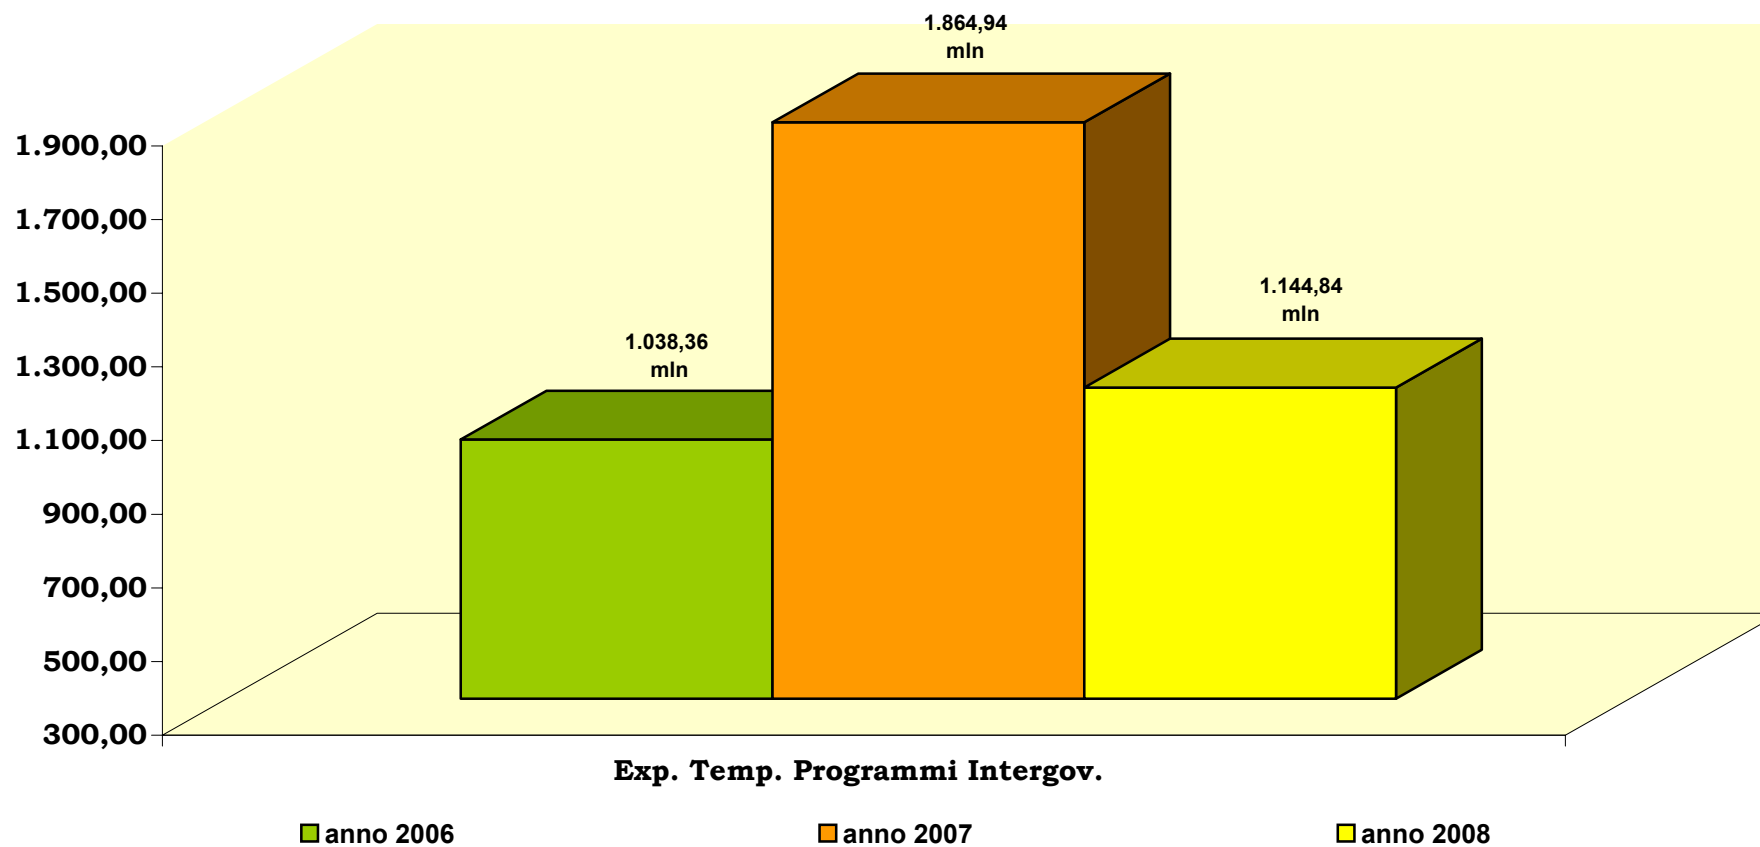

**Andamento dei VALORI delle OPERAZIONI di esportazione  
temporanea nei Programmi Intergovernativi\*  
(mln di € c.e. 2008)**

\* Fonte dati: Agenzia delle Dogane