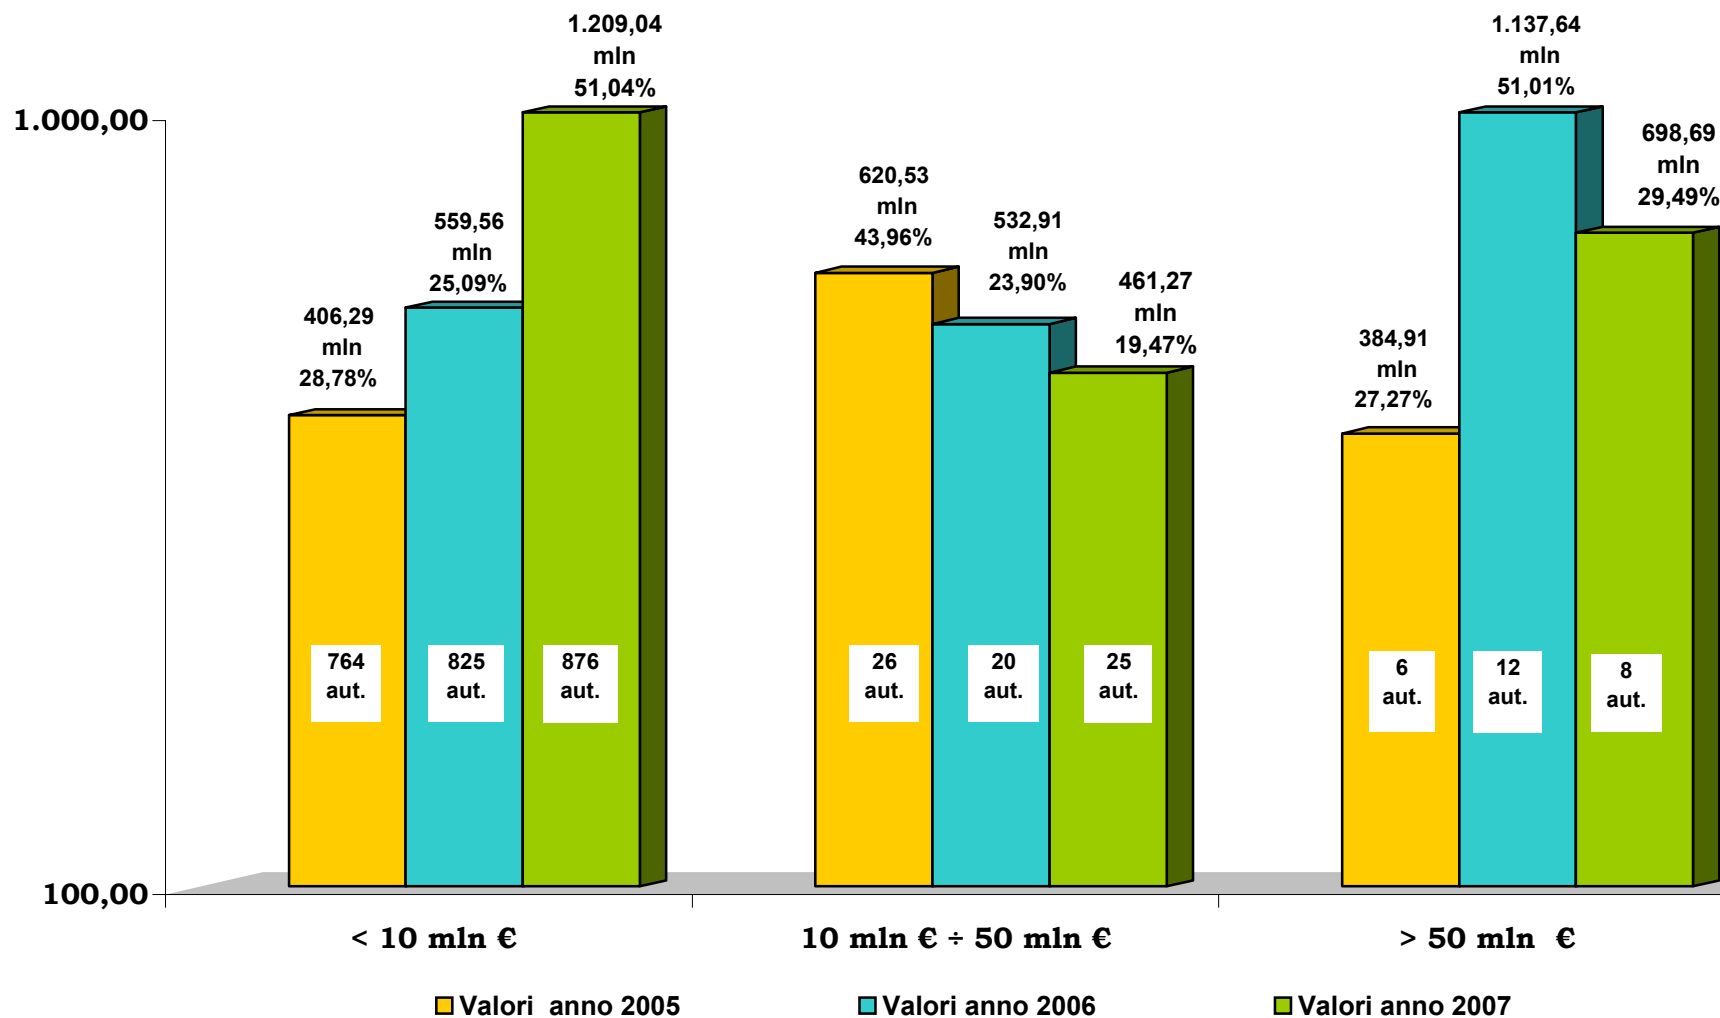

Analisi e comparazione dei valori delle AUTORIZZAZIONI all'esportazione definitiva

Valore 2005 € 1.411,73 mln - Valore 2006 € 2.230,11 mln - Valore 2007* € 2.369,0 mln
(mln di € c.e. 2007)

* al netto delle autorizzazioni all'esportazione definitiva rilasciate nell'ambito dei Programmi Intergovernativi