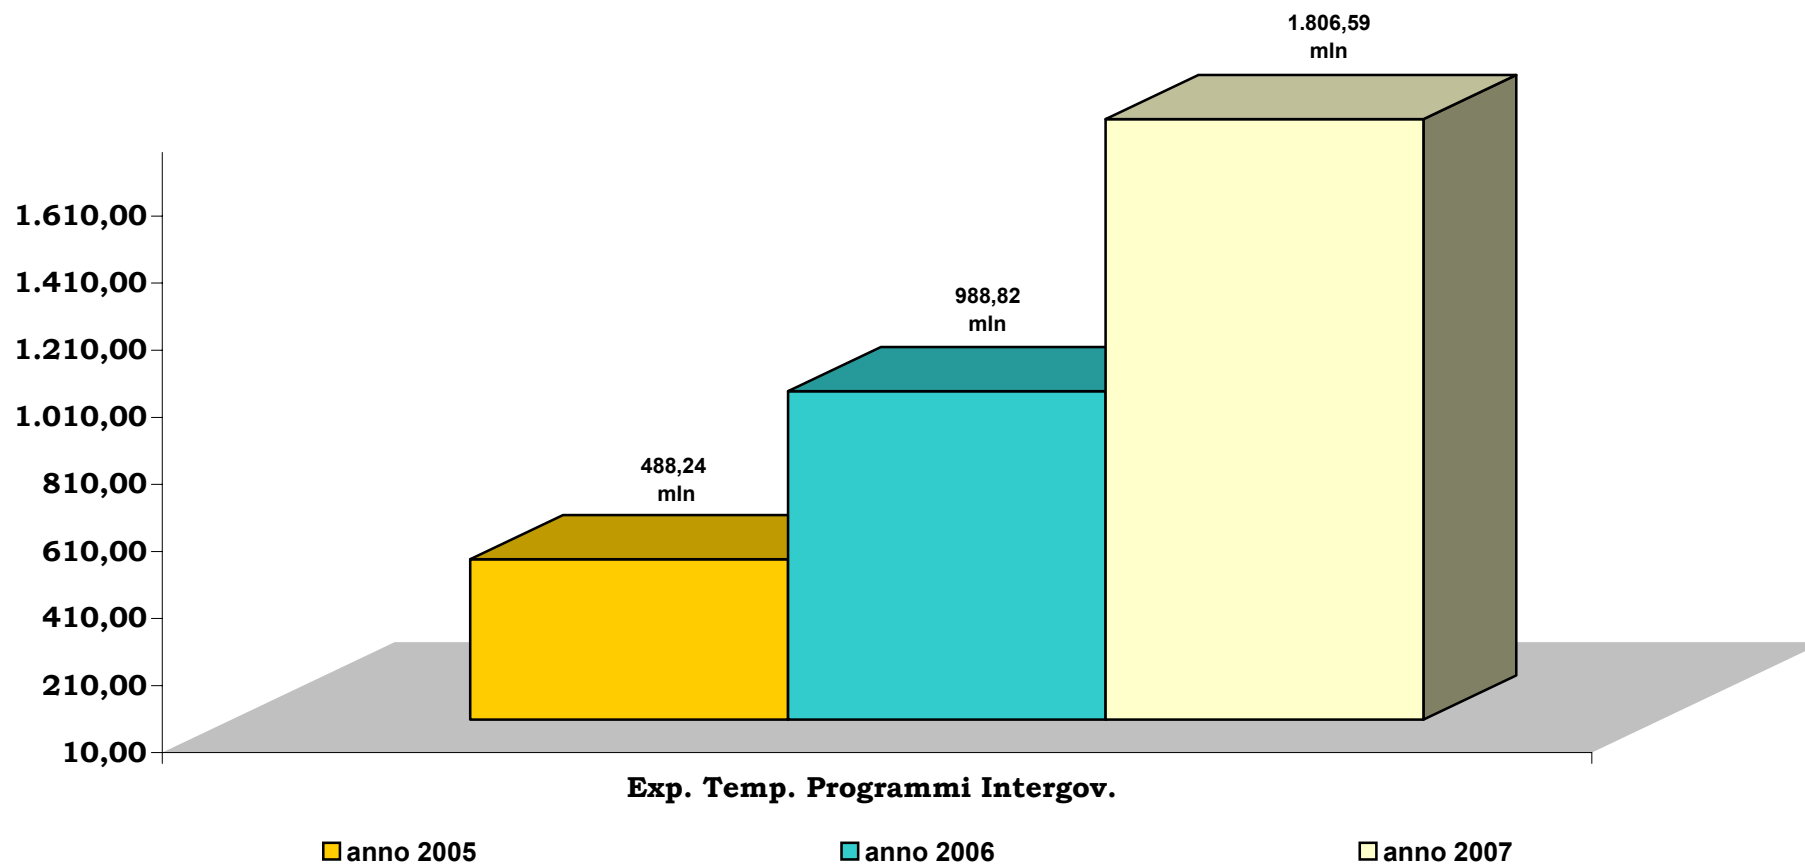

Andamento dei VALORI delle OPERAZIONI di esportazione temporanea nei Programmi Intergovernativi*

(mln di € c.e. 2007)

* rilevati dall'Agenzia delle Dogane